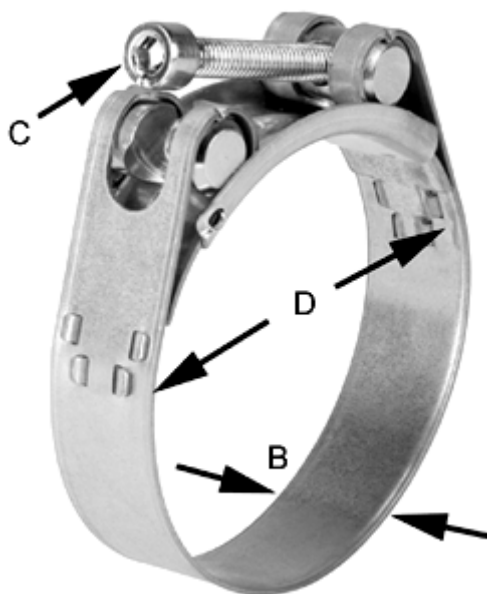

Varenummer: 025927251071

Beskrivelse: Norma slangebånd GBS M 71/25 W1 ISK QRC

Mål

Bredde B = 25
C (Skruetype) = ISK
Diameter D = 68-73